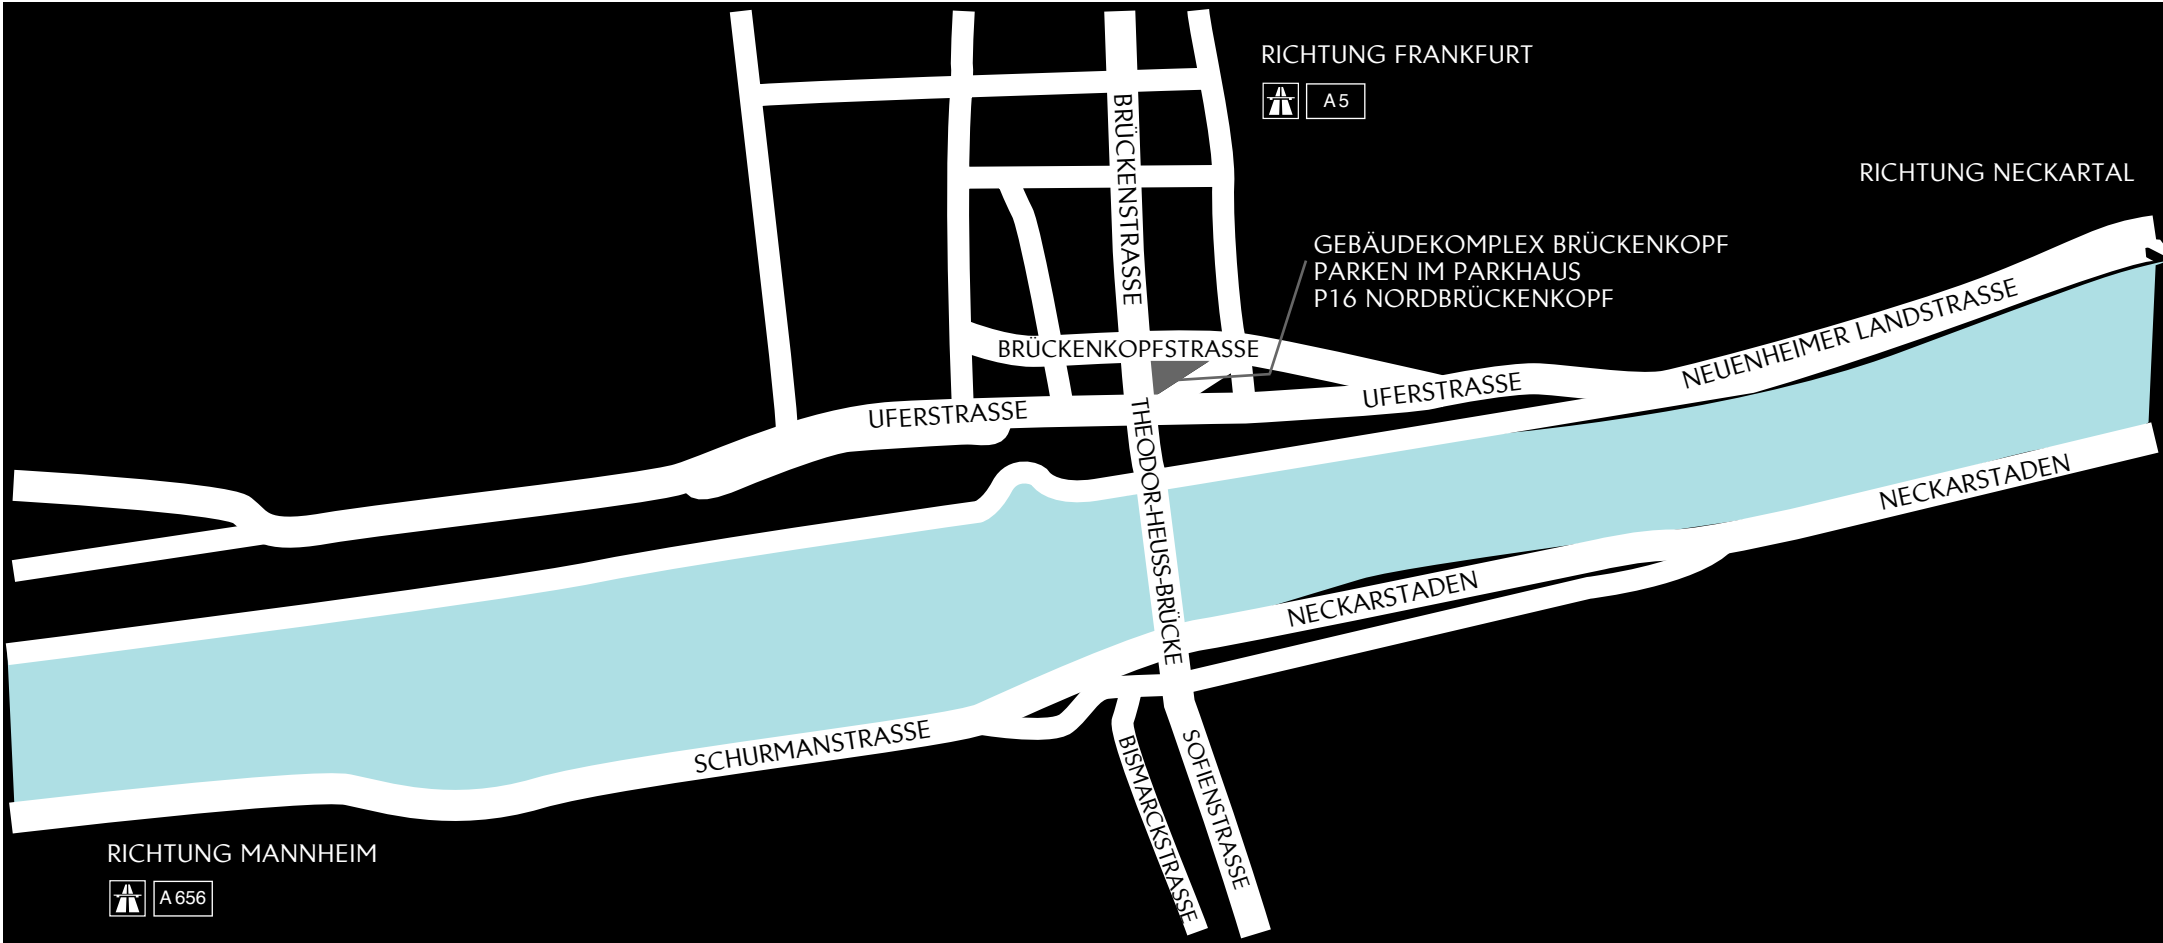

ANFAHRT HELMA INTERIOR

HELMA INTERIOR Brückenkopf 1/2 69120 Heidelberg
Tel. (+49) - (0)6221-40 17 40 Fax. (+49) - (0)6221-41 84 20